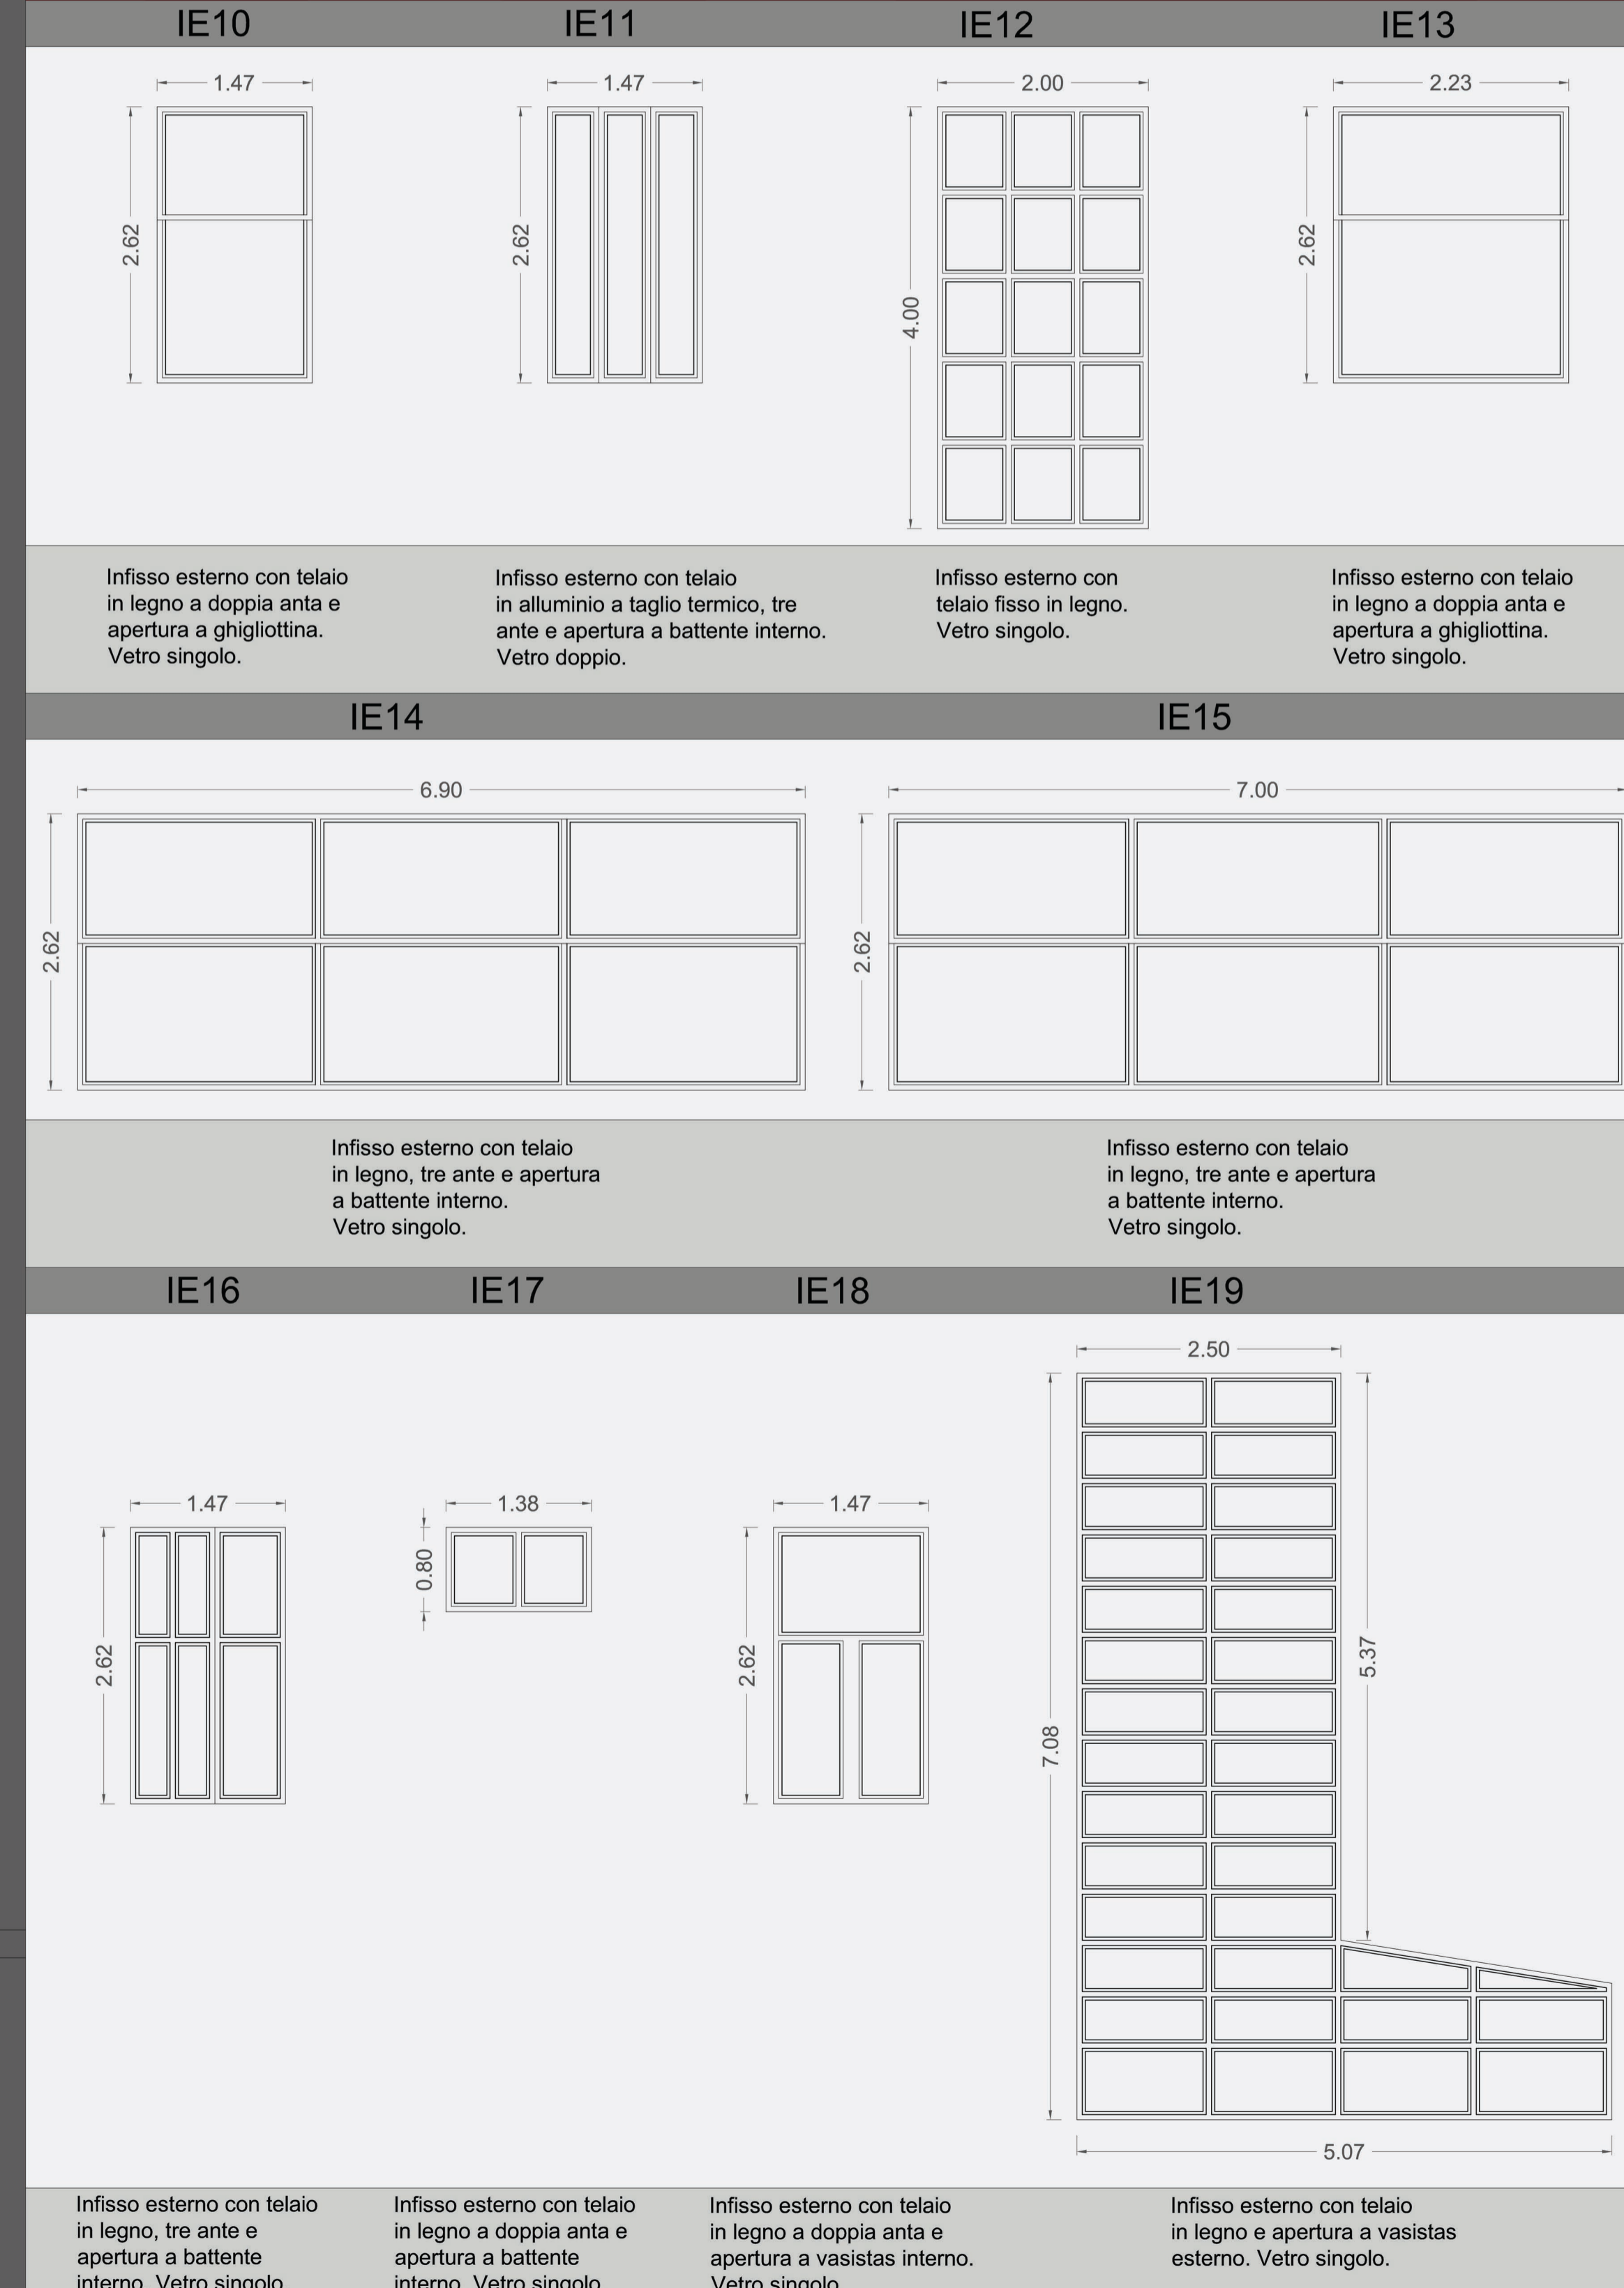

ABACO INFISSI ESTERNI scala 1:50

SCHEMA DISTRIBUTIVO

IMMAGINI FOTOGRAFICHE